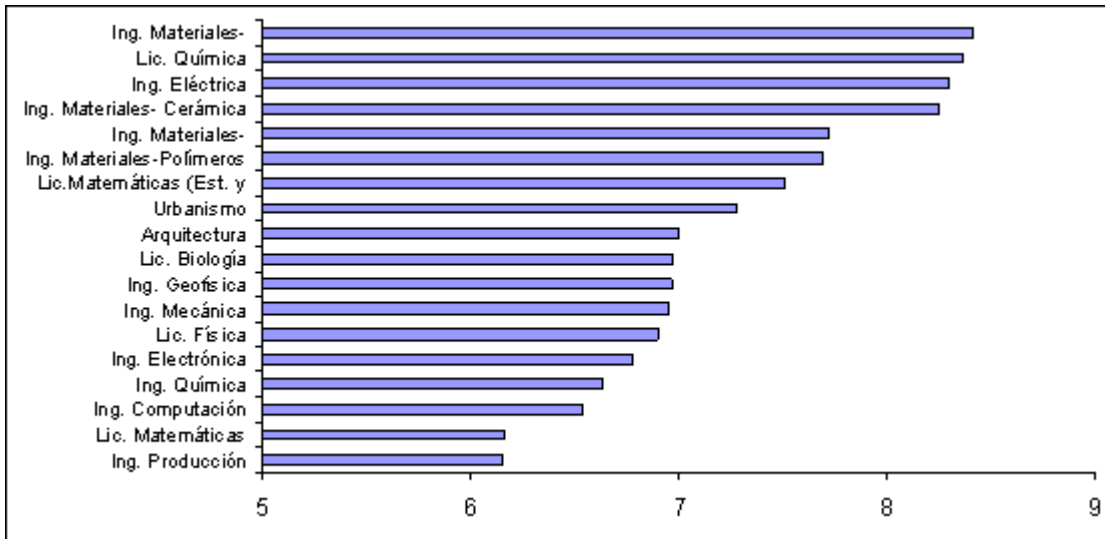

Gráficos del tiempo promedio que tardaron los graduados en finalizar el programa.  
Los datos son de las graduaciones del 2005 al 2007 inclusive

Tiempo de graduación de pre-grado en la USB de los graduandos del 2005 al 2007